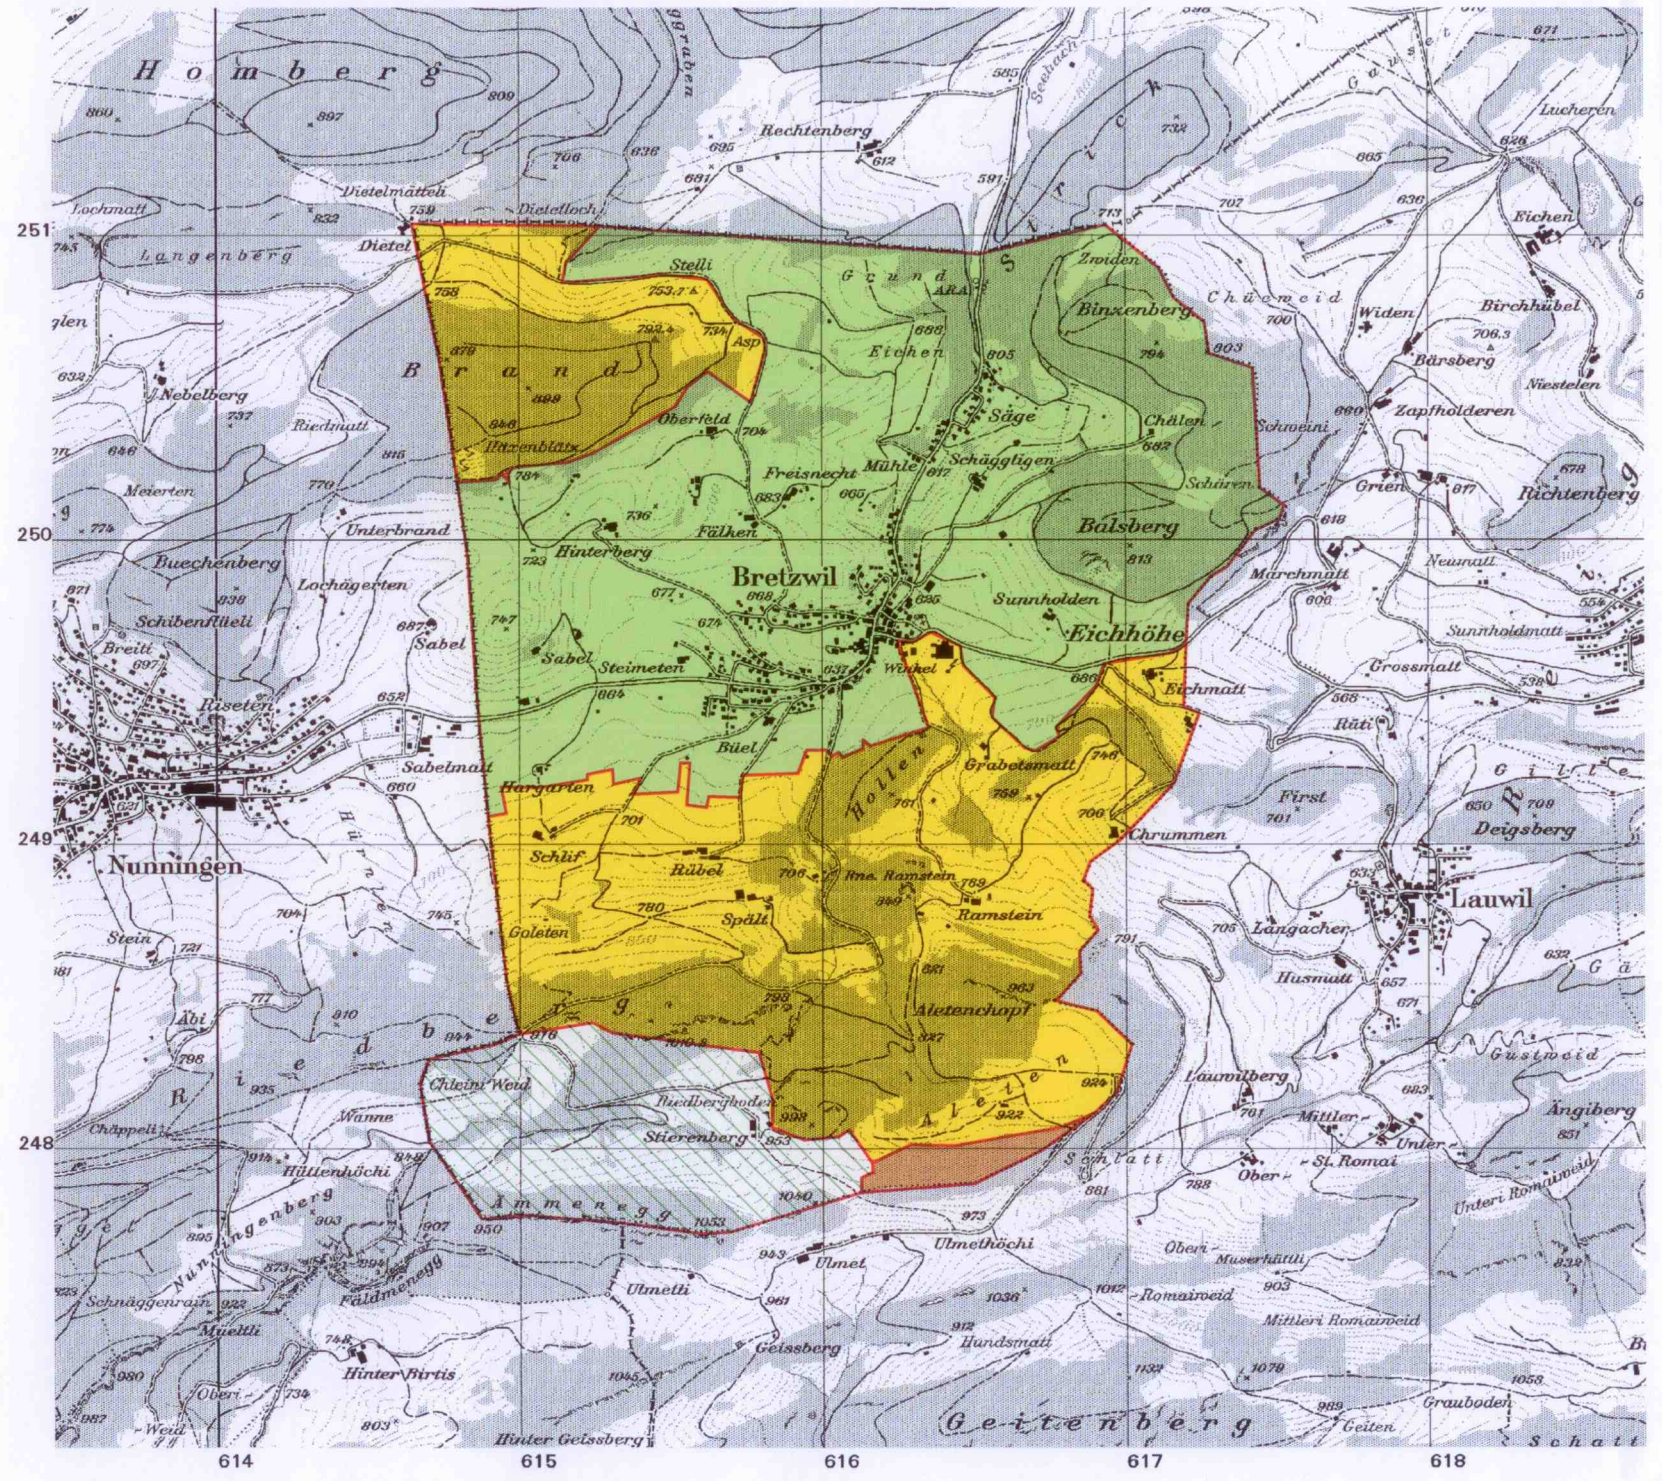

# Zonengrenzen

# Gemeinde: Bretzwil (2883)

BUNDESAMT FÜR  
LANDWIRTSCHAFT  
Produktionskataster

- Talzone (31)
- Hügelzone (41)
- Bergzone I (51)
- Bergzone II (52)
- Bergzone III (53)
- Bergzone IV (54)
- Sömmerungsgebiet (61)

Massstab 1:25000

Kartendaten:  
PK25 / Gemeindegrenzen  
© swisstopo

Plot: 17.04.2014

614                      615                      616                      617                      618